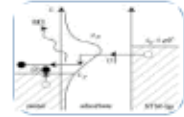

Giáo sư Darren Crowdy, chuyên viên về toán học ứng dụng, cho biết ông đã tạo một bước đột phá trong một lĩnh vực toán học gọi là lập bản đồ phù hợp (conformal mapping), một phương tiện lý thuyết chính được các nhà toán học, các kỹ sư và các nhà khoa học dùng để biến thông tin từ một hình dạng phức tạp thành một hình dạng tròn đơn giản hơn để dễ phân tích.

Một công thức được gọi là công thức Schwarz-Christoffel, được hai nhà toán học phát triển hồi giữa thế kỷ thứ 19 để giúp họ thực hiện loại lập bản đồ, tuy nhiên trong 140 năm qua đã có một khiếm khuyết trong công thức này do chỉ áp dụng được cho các hình dạng không chứa các lỗ hoặc không có các chỗ không đều.

Nay giáo sư Crowdy đã bổ sung cho công thức Schwarz-Christoffel giúp nó có thể được sử dụng cho các hình dạng phức tạp hơn. Ông giải thích ý nghĩa của công trình do ông thực hiện: "Công thức này là một phần quan trọng của toán học được dùng trên khắp thế giới. Giờ đây, với những bổ sung của tôi, nó có thể được sử dụng cho nhiều lĩnh vực phức tạp hơn trước. Ví dụ, trong công nghiệp phương tiện lập bản đồ này trước đây không sử dụng được nếu một tấm kim loại hoặc vật liệu khác không đồng bộ nếu nó chứa các phần bằng vật liệu khác hoặc có nhiều lỗ".

Công trình của giáo sư Crowdy đã vượt qua các trở ngại này, và ông nói hi vọng nó sẽ mở ra cho nhiều cơ hội mới vì cách lập bản đồ phù hợp của ông có thể được ứng dụng trong nhiều lĩnh vực.

BH (Theo Tuổi trẻ)

Các tin khác :

CƠ SỞ DỮ LIỆU ONLINE